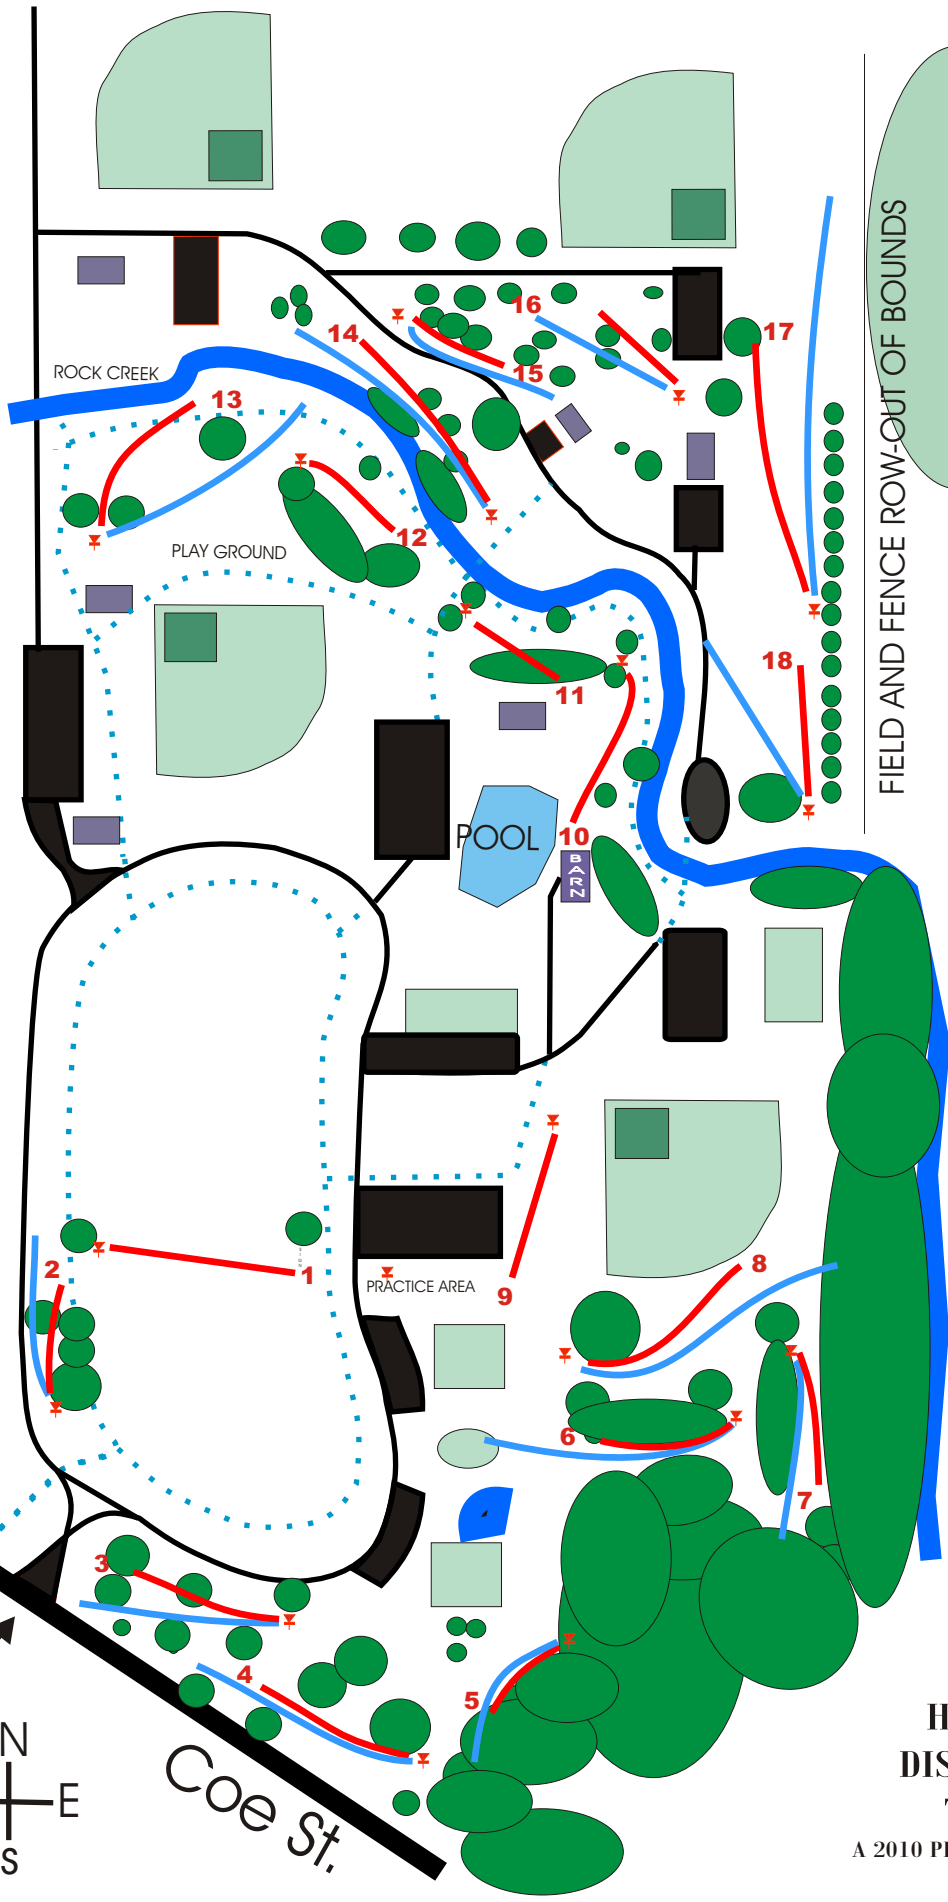

YMCA

FIELD AND FENCE ROW-OUT OF BOUNDS

HOLE	RED T'S FEET (Par)	BLUE T'S FEET (Par)
1	339 3	339 3
2	249 3	354 3
3	252 3	309 3
4	324 3	402 3
5	198 3	297 3
6	258 3	390 4
7	246 3	309 3
8	315 4	459 4
9	282 3	282 3
	2463	3141
10	291 3	291 3
11	174 3	174 3
12	243 3	243 3
13	279 3	408 3
14	405 4	501 4
15	231 3	297 3
16	246 3	324 3
17	387 4	624 4
18	240 3	294 3
	2496 57	3156 58
	4959 RED T'S FEET	6297 BLUE T'S FEET

- Walk Path
- Roads
- PARKING

Coe St.

**HEDGES-BOYER
DISC GOLF COURSE
TIFFIN, OHIO**

A 2010 PDGA AM WORLDS HOST COURSE